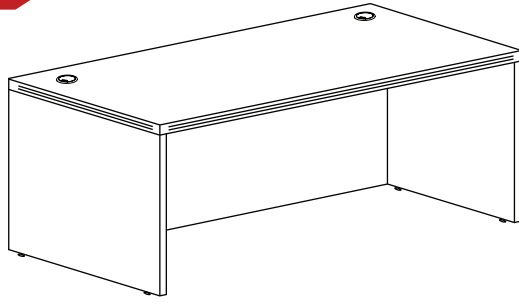

# COMPONENTS

BUILD IT YOUR WAY

**RECTANGULAR DESK SHELL**

PRODUCT CODE	DEPTH	WIDTH	HEIGHT	WEIGHT	LIST PRICE
<b>D2448</b>	23.75	48.25	29	72	<b>\$476</b>
<b>D3048</b>	30.25	48.25	29	94	<b>\$538</b>
<b>D3060</b>	30.25	60.25	29	108	<b>\$589</b>
<b>D3066</b>	30.25	66.25	29	115	<b>\$615</b>
<b>D3071</b>	30.25	71	29	137	<b>\$660</b>
<b>D3671</b>	35.75	71	29	137	<b>\$713</b>